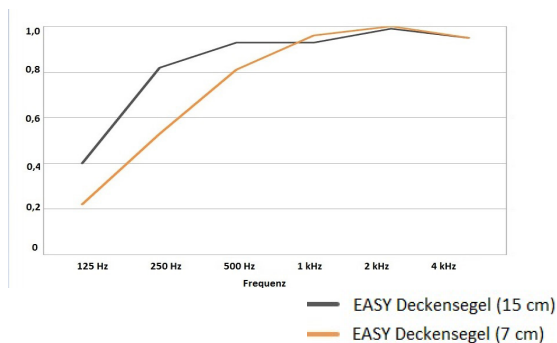

Eigenschaften

- In verschiedenen Farben erhältlich (sowohl Deckschicht als Rahmen)
- Kann auf Maß angefertigt werden
- Optional mit Beleuchtung
- Feuerbeständig
- 100% recycelbar

EASY Deckensegel

Spezifikationen

Zusätzliche Informationen

Art	Schallabsorbierend
Lieferzeit	Auf Anfrage
Standard Abhängehöhen	7, 15, 25, 35, 50, 75 oder 100 cm
Standard Dicke	4 cm
Maße	Weiß: max 240 x 120 cm Farbe: max 120 x 120 cm oder 240 x 60 cm
Rahmenfarbe	Standard: Aluminium oder Weiß Bei Maßanfertigungen: Farbe nach Wahl

Schallabsorptionsgrad

Montage

Die EASY Deckensegel werden inklusive Montagebügel o.ä geliefert. Sie können dabei selber die Abhängehöhe bestimmen. Je mehr Platz sich zwischen dem Deckensegel und der Decke befindet, desto besser ist die akustische Wirkung.